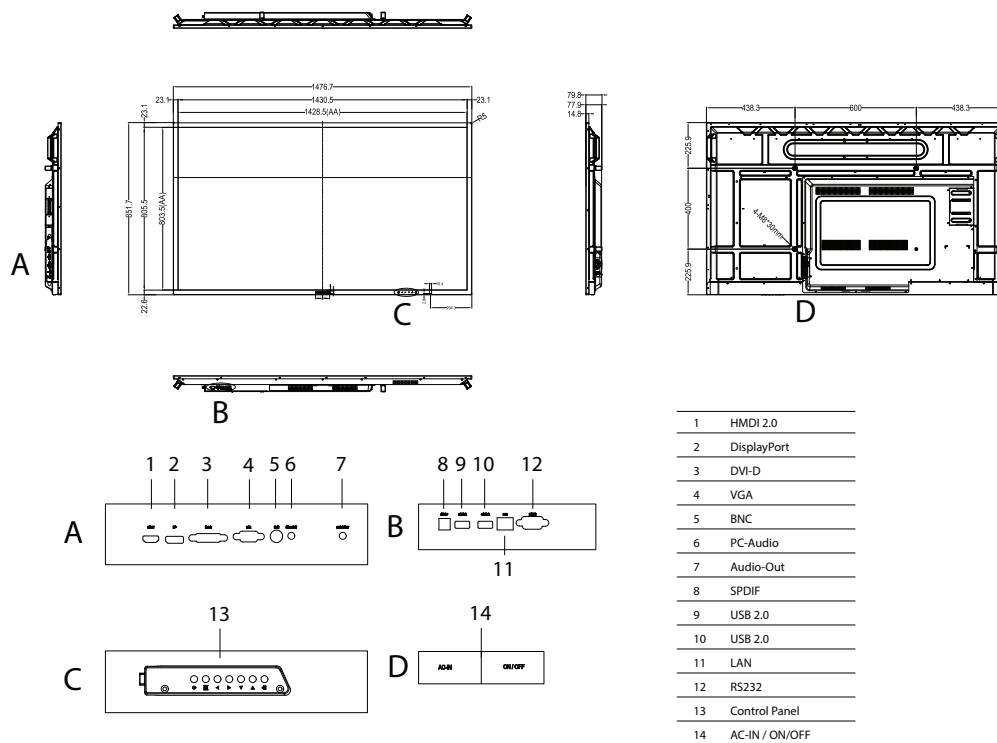

Discover Technische tekeningen

Discover | 65"