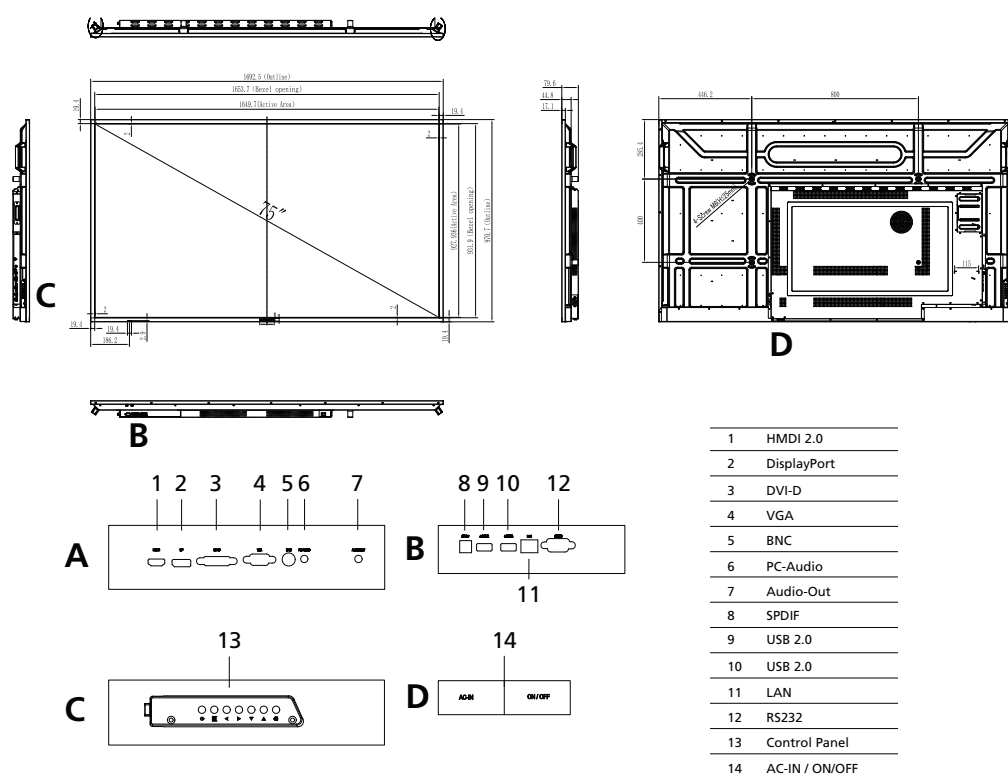

Discover | 75"