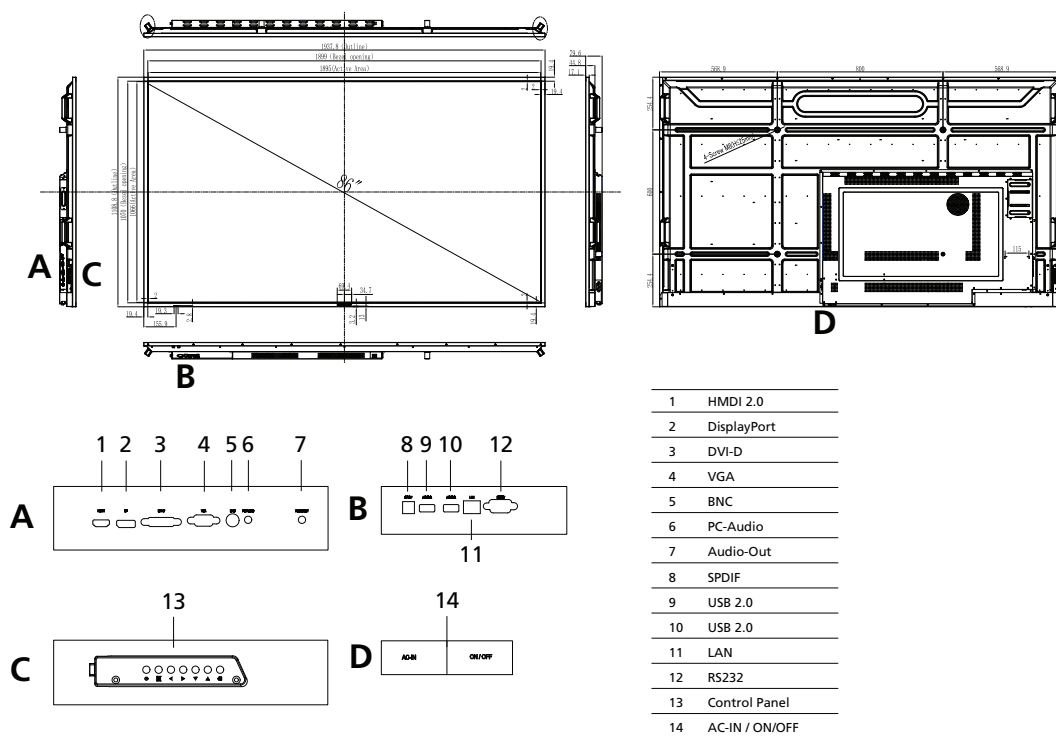

Discover Technische tekeningen

Discover | 86"