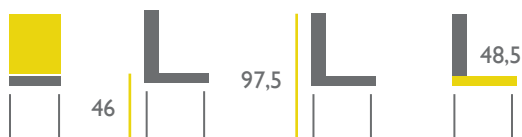

Uitgevoerd in zwart en verkrijgbaar in de varianten

stoffen zitting /mesh rug,
leren zitting /mesh rug
leren zitting /leren rug

OMSCHRIJVING

PRIJS

Artikelcode

CONFERENTISTOEL SERIE 03 I

Conferentiestoel zitting zwart gestoffeerd en rug zwart mesh met sledeframe

€ 268

ATCS-090-BF-BMC

Conferentiestoel zitting zwart leder en rug zwart mesh met sledeframe

€ 308

ATCS-090-BL-BMC

Conferentiestoel zitting en rug zwart leder met sledeframe

€ 368

ATCS-090-BL-BLC