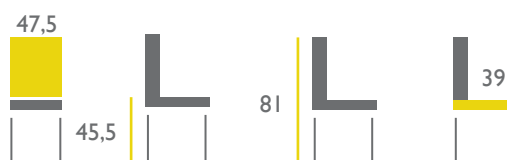

Schrijfblad 25,5 x 34 cm