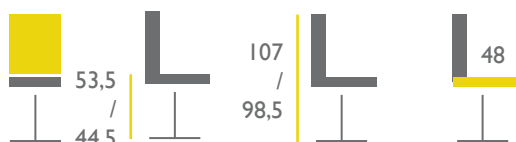

- > Verstelbare zitdiepte
- > Hoogte verstelbare armleggers
- > 3D armleggers
- > Verstelbare zithoogte
- > Gewichtsafhankelijke neiginstelling
- > Synchroonmechaniek
- > Verstelbare lendesteun
- > Permanent rugcontact
- Optioneel wielen voor zachte vloeren)
- > Geschikt voor langer dan 5 uur gebruik
- > Afneembare zitting hoes stof zwart
- > Zitting verkrijgbaar in 8 kleuren en leer zwart
- > Staal aluminium gepolijst voetkruis

> Te combineren met I05 conferentiestoel