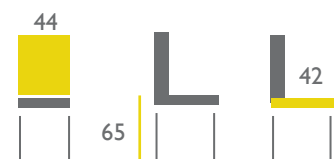

OMSCHRIJVING

PRIJS

Artikelcode

FINO BARSTOEL

Fino Barstoel, PU-lederlook dubbele horizontale stik geel - onderstel RVS

€ 214

ATBK-FINO-BFMG-RVS

Fino Barstoel, PU-lederlook dubbele horizontale stik zwart - onderstel RVS

€ 214

ATBK-FINO-BFZW-RVS