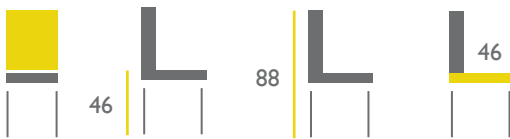

Serie 105

- > Zwevend rugdeel
- > Uitgerust met soft armleggers
- > Onderstel verchromd staal gepolijst voetkruis
- > Zitting stof in zwart
  - > Rug mesh zwart
  - > Te combineren met 105 bureaustoel

OMSCHRIJVING

PRIJS

Artikelcode

CONFERENTISTOEL SERIE 105

Conferentiestoel zwart zitting,
stof/mesh rug met sledeframe

€ 238

ATCS-105-BF-BMC/CBS