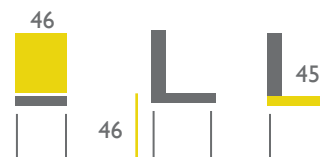

OMSCHRIJVING

PRIJS

Artikelcode

MILO+ CONFERENTIESTOEL - PLATTE BUIS

Milo plus conferentiestoel, PU zwart - rvs

€ 220

ATC4-MILO+-BZPB-RVS

Milo plus conferentiestoel, jeans antraciet - rvs

€ 220

ATC4-MILO+-JAPB-RVS

Milo plus conferentiestoel, jeans zand - rvs

€ 220

ATC4-MILO+-JZPB-RVS