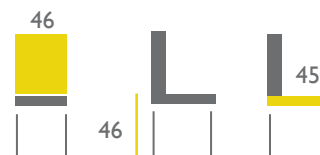

OMSCHRIJVING

PRIJS

Artikelcode

MILO+ CONFERENTIESTOEL - VIERKANTE BUIS

Milo plus conferentiestoel, PU zwart - rvs

€ 220

ATC4-MILO+-BZVB-TVS

Milo plus conferentiestoel, jeans antraciet - rvs

€ 220

ATC4-MILO+-JAVB-RVS

Milo plus conferentiestoel, jeans zand - rvs

€ 220

ATC4-MILO+-JZVB-RVS