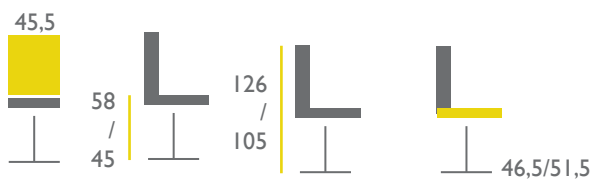

## Serie 300-NEN gestoffeerde rug

EUROPESE  
NORM  
NEN-EN 1335

**NIEUW!**

- > Voorzien van hoge rug
- > Hoogte verstelbare rugleuning
- > Verstelbare zitdiepte
- > Verstelbare arMLEuning
- > Verstelbare zithoogte
- > Gewichtsafhankelijke neiginstelling
- > Synchroomechaniek
- > Permanent rugcontact
- > Wielen voor harde en zachte grond
- > Geschikt voor langer dan 8 uur gebruik
- > Belastbaar gewicht 120kg