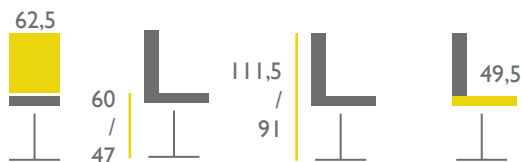

Serie 1813-NPR

- > Hoogte verstelbare rugleuning
- > Verstelbare zitdiepte 10 cm
- > 3D armleuning
- > Verstelbare zithoogte
- > Gewichtsafhankelijke neiginstelling
- > Synchroomechaniek
- > Voorgevormde lumbaalsteun
- > Permanent rugcontact
- > Wielen voor harde en zachte grond
- > Geschikt voor langer dan 8 uur gebruik
- > Hoogwaardige slijtvaste stof 100.000 Martindale

NIEUW!

OPTIONEEL, ZONDER MEERPRIJS:

Donati mechaniek met automatische gewichtsregeling.

Belastbaar gewicht

OMSCHRIJVING

PRIJS

Artikelcode

BUREAUSTOEL SERIE NPR1813+

Bureaustoel, zwart gestoffeerd - zwart voetkruis

€ 518

ATO-NPR1813-BF-BB

Bureaustoel, zwart gestoffeerd - aluminium voetkruis

€ 558

ATO-NPR1813-BF-BC

Set 4D armpads

€ 38

ATAD-NPR-4D

Verlengde gasveer€

38

ATG-NPR1813-VERL

Verzwaard mechaniek voor zware belasting€

138

AT-MECH-NPR-VERZW