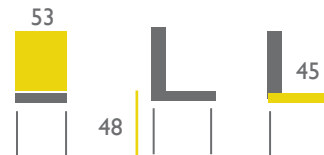

OMSCHRIJVING

PRIJS

Artikelcode

AMBO S CONFERENTISTOEL

Ambo sledeframe conferentiestoel, antraciet - RVS

€ 266

ATCS-AMBO-BJE-RVS

Ambo sledeframe conferentiestoel, geel - RVS

€ 266

ATCS-AMBO-BMG-RVS

Ambo sledeframe conferentiestoel, taupe - RVS

€ 266

ATCS-AMBO-BTA-RVS

Ambo sledeframe conferentiestoel, zand - RVS

€ 266

ATCS-AMBO-BZA-RVS

Ambo sledeframe conferentiestoel, zwart - RVS

€ 266

ATCS-AMBO-BZW-RVS