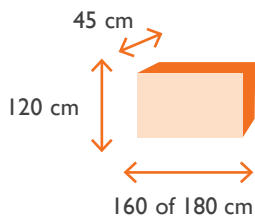

Claudius Schuifdeurkast

- > 2 opties; enkelzijdig (2 deuren aan 1 zijde) of dubbelzijdig (1 deur aan beide zijde)
- > Leverbaar in wit
- > Akoestisch

OMSCHRIJVING

PRIJS

Artikelcode

SCHUIFDEURKAST CLAUDIUS ENKEL- OF DUBBELZIJDIG

Dubbelzijdige akoestische witte schuifdeurkast	120CM x160CM	€ 1248	CS-160120-DZ-00G
Enkelzijdige akoestische witte schuifdeurkast	120CM x160CM	€ 1248	CS-160120-EZ-00G
Dubbelzijdige akoestische witte schuifdeurkast	120CM x180CM	€ 1298	CS-180120-DZ-00G
Enkelzijdige akoestische witte schuifdeurkast	120CM x180CM	€ 1298	CS-180120-EZ-00G

OMSCHRIJVING

PRIJS

Artikelcode

SCHUIFDEURKAST CLAUDIUS ACCESSOIRES

Plantenbak akoestische schuifdeurkast 160cm	€ 188	CS-PLANT-160
Plantenbak akoestische schuifdeurkast 180cm	€ 218	CS-PLANT-180
Legbord t.b.v. Schuifdeurkast 160cm	€ 30	LB-CS-78-0G
Legbord t.b.v. Schuifdeurkast 180cm	€ 32	LB-CS-88-0G
Uittrekframe akoestische schuifdeurkast 61x33cm (BxD)	€ 174	UTR-CS-160-DG
Uittrekframe akoestische schuifdeurkast 71x33cm (BxD)	€ 184	UTR-CS-180-DG