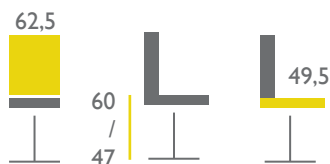

NIEUW!

OPTIONEEL, ZONDER MEERPRIJS:

Donati mechaniek met automatische gewichtsregeling.

Belastbaar gewicht