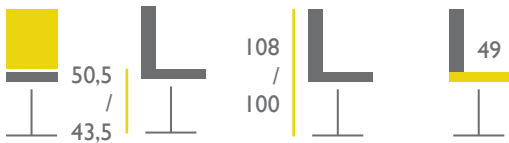

#### KLEUREN ZITTING & CODE:

Zwart - B

Blauw - NB

Rood - R

- >verstelbare zitdiepte
  - >In hoogte verstelbare armleggers
  - >3D armleggers
  - >Verstelbare zithoogte
  - >Gewichtsafhankelijke neiginstelling
  - >Permanent rugcontact
  - >wielen voor zachte grond
  - >geschikt voor langer dan 5 uur gebruik
  - >Staal Aluminium gepolijst voetkruis
- >te combineren met 045 conferentiestoel