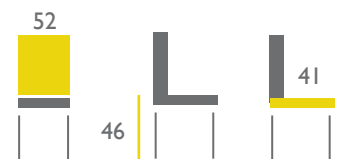

### HALO CONFERENTISTOEL

Halo conferentiestoelen armleuning, wit kunststof PP

€ 96

ATC4-HALO-R-PP-WI

Halo conferentiestoelen armleuning, zwart kunststof PP

€ 96

ATC4-HALO-R-PP-ZW

- > Zitting, rug en onderstel in Polypropyleen
- > Verkrijgbaar als 4 poten
- > Stapelbaar
- > Per 4 stuks verpakt