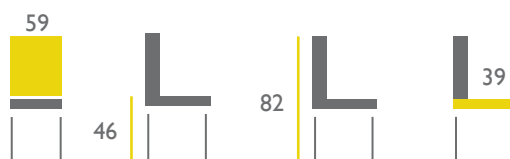

Schrijfblad 25,5 x 34 cm