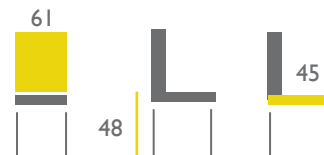

Sfeermakers Conferentiestoelen

- > Zitting en rug PU Buffelo
- > RVS onderstel
- > Verkrijgbaar als 4 poten met wieltjes
- > Per 2 stuks verpakt

OMSCHRIJVING

PRIJS

Artikelcode

AFRA CONFERENTIESTOEL

Afra verrijdbare vierpoots conferentiestoel, grijs - RVS	€ 272	ATC4-AFRA-VR-BGR-RVS
Afra verrijdbare vierpoots conferentiestoel, zand - RVS	€ 272	ATC4-AFRA-VR-BZA-RVS
Afra verrijdbare vierpoots conferentiestoel, zwart - RVS	€ 272	ATC4-AFRA-VR-BZW-RVS

- > Zitting en rug gestoffeerd in Jeans of grove wollen
- > Onderstel rond frame gepoedercoat staal
- > Verkrijgbaar als 4 poten
- > Per 2 stuks verpakt

OMSCHRIJVING

PRIJS

Artikelcode

AFRA X CONFERENTIESTOEL

Afra-X vierpoots armstoel, antraciet - onderstel donkergrijs	€ 266	ATC4-AFRA-JEA-DG
Afra-X vierpoots armstoel, zand - onderstel donkergrijs	€ 266	ATC4-AFRA-JEZ-DG
Afra-X vierpoots armstoel, zwart - onderstel donkergrijs	€ 266	ATC4-AFRA-ZTW-DG