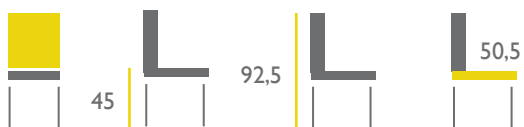

Serie 045

Serie 045

- > Uitegerust met soft pad armleggers
- > Zwevend rugdeel
- > Te combineren met serie 045 bureaustoel

OMSCHRIJVING

PRIJS

Artikelcode

CONFERENTISTOEL SERIE 045

Conferentiestoel zitting zwart, blauw of rood, stof/mesh rug met sledeframe

€ 188

ATCS-045-.F-BMC

KLEUREN ZITTING & CODE:

Zwart - B

Blauw - NB

Rood - R