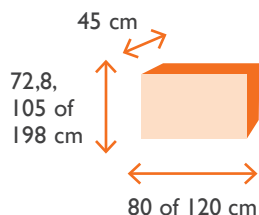

Claudius Roldeurkast Basic

- > Stalen ombouw en verticale standaard kuststof lamellen
- > Leverbaar in 3 kleuren: wit, aluminium of zwart
- > Van binnenuit verstelbare justeedoppen
- > Voorzien van I-puntssluiting
- > Genummerde sloten
- > Stalen slot en eindlamel
- > Verzonken handgreep

OMSCHRIJVING

PRIJS

Artikelcode

ROLDEURKAST CLAUDIUS BASIC

Claudius Basic roldeurkast
(wit, zwart of alu)

Claudius Basic roldeurkast
(wit, zwart of alu)

Claudius Basic roldeurkast
(wit, zwart of alu)

Claudius Basic roldeurkast
(wit, zwart of alu)

€ 368

€ 398

€ 428

€ 488

OMSCHRIJVING

PRIJS

Artikelcode

ACCESSOIRES ROLDEURKAST CLAUDIUS BASIC EN PLUS

Claudius legbord 80cm (wit, zwart of alu)

Claudius verstevigd legbord 80cm (wit, zwart of alu)

Claudius legbord 100cm (wit, zwart of alu)

Claudius verstevigd legbord 100cm (wit, zwart of alu)

€ 34

€ 34

€ 38

€ 38

LB-R080-.

LB-R080V-.

LB-R100-.

LB-R100V-.