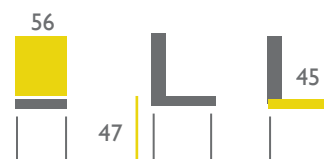

OMSCHRIJVING

PRIJS

Artikelcode

LINA CONFERENTISTOEL

Lina conferentiestoel, kuip stof - cross pool metaal

€ 170

ATC4-LINA-LGF-MT