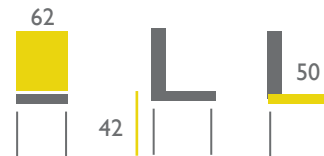

Sfeermakers Conferentiestoelen

- > Zitting Rock stof;
- > Onderstel Hout Eiken;
- > Verkrijgbaar als 4 poten;

OMSCHRIJVING

PRIJS

Artikelcode

BOHO LAAG CONFERENTISTOEL

Boho Laag conferentiefauteuil, leem - onderstel eiken		€ 384	ATC4-BOHO-L-LMK-CO
Boho Laag conferentiefauteuil, lever - onderstel eiken		€ 384	ATC4-BOHO-L-LVK-CO
Boho Laag conferentiefauteuil, oranje - onderstel eiken		€ 384	ATC4-BOHO-L-ORA-CO
Boho Laag conferentiefauteuil, geel - onderstel eiken		€ 384	ATC4-BOHO-L-SAG-CO
Boho Laag conferentiefauteuil, grijs - onderstel eiken		€ 384	ATC4-BOHO-L-STG-CO
Boho Laag conferentiefauteuil, zand - onderstel eiken		€ 384	ATC4-BOHO-L-ZND-CO

- > Zitting stof licht grijs
- > Onderstel hout Eiken
- > Verkrijgbaar als 4 poten
- > Geruite patroon
- > Per 4 stuks verpakt

OMSCHRIJVING

PRIJS

Artikelcode

LEVO X CONFERENTISTOEL

Levo-X Stoel, kuip geruite patroon stof grijs - poten beukenhout		€ 124	ATC4-LEVO-X-LGF-H