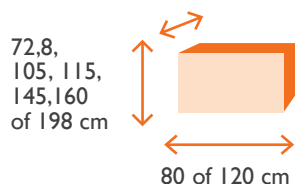

- > De kleur van de binnenzijde van de roldeurkasten is altijd overeenkomstig met de kleur van de buitenzijde.
- > stalen ombouw leverbaar in acht standaard kleuren
- > Verticale kunststof Lamellen leverbaar in standaard 5 kleuren
- > Van binnenuit verstelbare justeedoppen (uitzondering archiefkasten met roldeuren voor Twee ordners boven elkaar)
- > Standaard voorzien van magneetsluiting.
- > Genummerde sloten.
- > Lateraal ophangstelsel h.o.h. 33 cm in bovenzijde kast m.u.v. de opzetkast en de kast welke geschikt is voor twee en drie ordners boven elkaar.
- > Uitgebreid met interieur naar keuze: legborden, uittrekframes, etc.
- > Bodem van roldeurkast is volledig vlak uitgevoerd.
- > Stalen slot en eindlamel, voorzijde kunststof.
- > Verzonken handgreep, type "Deep".

OMSCHRIJVING

PRIJS

Artikelcode

ROLDEURKAST CLAUDIUS+

Roldeurkast (wit, zwart of alu)*	72,8CM x80CM	€ 398	CP-R728080SH-..
Roldeurkast (wit, zwart of alu)*	72,8CM x120CM	€ 428	CP-R728120SH-..
Roldeurkast (wit, zwart of alu)*	105CM x120CM	€ 478	CP-R105120SH-..
Roldeurkast (wit, zwart of alu)*	115CM x120CM	€ 518	CP-R115120SH-..
Roldeurkast (wit, zwart of alu)*	145CM x120CM	€ 568	CP-R145120SH-..
Roldeurkast (wit, zwart of alu)*	160CM x120CM	€ 578	CP-R160120SH-..
Roldeurkast (wit, zwart of alu)*	198CM x120CM	€ 598	CP-R198120SH-..

*Alu 10% meerprijs