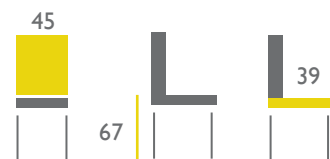

OMSCHRIJVING

PRIJS

Artikelcode

ALTO-H BARSTOEL

Alto-H Barstoel, wax PU-lederlook dubbele stik bruin - onderstel zwart staal

€ 146

ATBK-ALTO-H-SN-BR-ZW

Alto-H Barstoel, wax PU-lederlook dubbele stik zwart - onderstel zwart staal

€ 146

ATBK-ALTO-H-SN-ZW-ZW