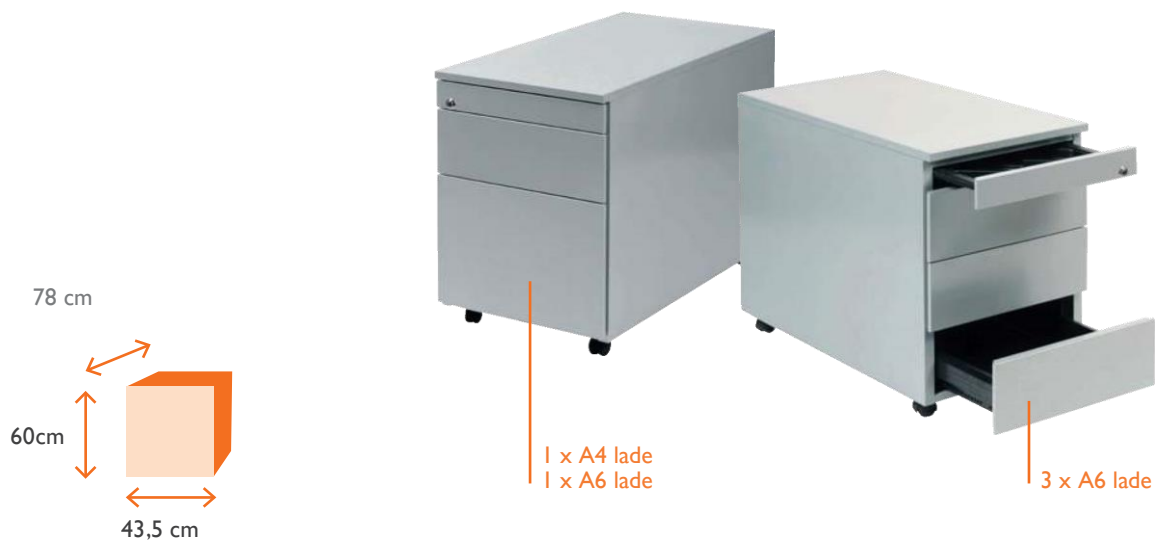

Claudius+ Ladeblok

- Verkrijgbaar met 2 of 3 laden
  Met aparte pennenlade
- Keuze uit 3 kleuren : zwart
  Wit of aluminium
- Lade voorzien van geblindeerde
  Telescoopgeleiding

OMSCHRIJVING

PRIJS

Artikelcode

CLAUDIUS+ LADEBLOK

Ladeblok 2 laden, 43,4 x 78 x 60 cm (bxdxh)
(wit, zwart of al)
Ladeblok 3 laden, 43,4 x 78 x 60 cm (bxdxh)
(wit, zwart of al)

€ 508

€ 508

CP-LB28-..

CP-LB38-..

OMSCHRIJVING

PRIJS

Artikelcode

TOPBLAD VOOR CLAUDIUS+ LADEBLOK

Topblad voor LB Plus 80cm

€ 68

SAT-LB043-...M25