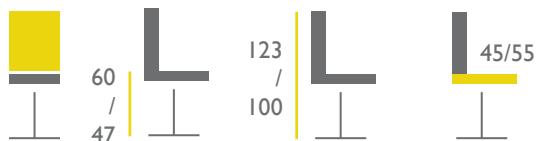

NIEUW!

OPTIONEEL, ZONDER MEERPRIJS:

Donati mechaniek met automatische gewichtsregeling.

Belastbaar gewicht