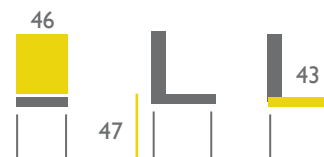

OMSCHRIJVING

PRIJS

Artikelcode

LEVO X CONFERENTISTOEL

Levo-X Stoel, kuip geruite patroon stof grijs - poten beukenhout		€ 124	ATC4-LEVO-X-LGF-H