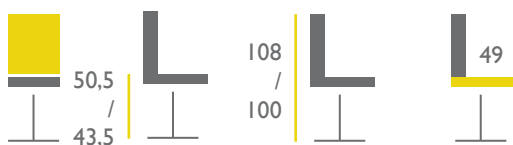

Serie 045

- >verstelbare zitdiepte
- >In hoogte verstelbare armleggers
- >3D armleggers
- >Verstelbare zithoogte
- >Gewichtafhankelijke neiginstelling
- >Permanent rugcontact
- >wielen voor zachte grond
- >geschikt voor langer dan 5 uur gebruik
- >Staal Aluminium gepolijst voetkruis

>te combineren met 045 conferentiestoel

OMSCHRIJVING

PRIJS

Artikelcode

BUREAUSTOEL SERIE 045

Bureaustoel, zitting zwart, blauw of rood,
stof/mesh rug - aluminium voetkruis

€ 288

ATO-045-.F-BMC

KLEUREN ZITTING & CODE:

Zwart - B

Blauw - NB

Rood - R